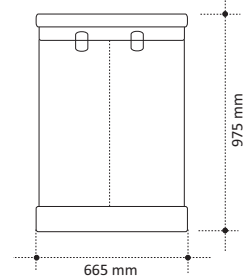

Datenaufbereitung

Layoutgrösse	1055 mm x 580 mm
	Masstab 1:4 = 25% vom Endformat
	Sichtbare Fläche 3100 mm x 2320 mm aufgeteilt in 6 Panelen

	Layoutformat:	Endformat:
Panel-A:	167.5 mm x 577.5 mm	670 mm x 2310 mm

Panel-B:	170 mm x 577.5 mm	700 mm x 2310 mm
----------	-------------------	------------------

Grafikbahn:	460 mm x 200 mm	1840 mm x 800 mm
-------------	-----------------	------------------

Bildauflösung	Einwandfreie Wiedergabequalität nur bei Auflösung von 300 dpi. Platzierung im Layout 100%.
---------------	---