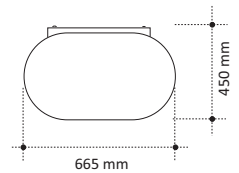

Messedisplay BigView Datenblatt

Beschreib

Gestell	Aluminium/Kunststoff
Druckträger	Pop-Up Display Material 450 my, kratzfest laminiert.
Verpackung	Transportkoffer mit Rollen

Programme

Dateiformat	Quark Xpress, Adobe CS oder druckoptimiertes PDF. Andere auf Anfrage.
-------------	--

Datenaufbereitung

Layoutgrösse	1055 mm x 580 mm
	Masstab 1:4 = 25% vom Endformat
	Sichtbare Fläche 3100 mm x 2320 mm aufgeteilt in 6 Panelen

	Layoutformat:	Endformat:
Panel-A:	167.5 mm x 577.5 mm	670 mm x 2310 mm

Panel-B:	170 mm x 577.5 mm	700 mm x 2310 mm
----------	-------------------	------------------

Grafikbahn:	460 mm x 200 mm	1840 mm x 800 mm
-------------	-----------------	------------------

Bildauflösung	Einwandfreie Wiedergabequalität nur bei Auflösung von 300 dpi. Platzierung im Layout 100%.
---------------	---