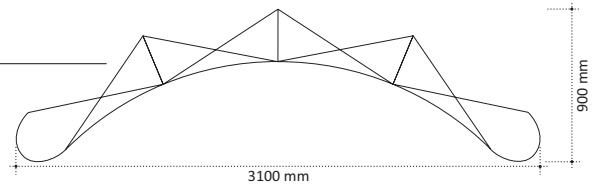

Datentransfer

E-Mail	info@schoepfkraft.ch (Dateigrösse maximal 10 MB) oder per WETransfer